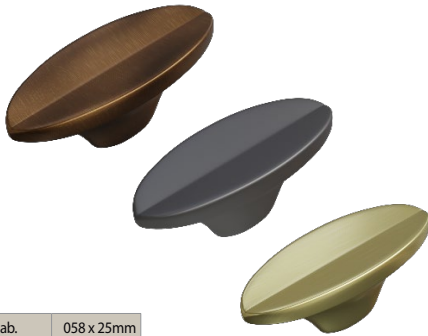

CELLENO 1610

Material: Alumínio

Acab.	45mm	176mm
Preto	24442	24446
Coffee	24443	24447
Bronze	24444	24448
Gray	24445	24449

CELLENO 1640

Material: Alumínio

CELLENO 1620

Material: Alumínio

Acab.	176mm
Preto	24450
Coffee	24451
Bronze	24452
Gray	24453

Acab.	176mm
Bronze	24452
Gray	24453

ATRI IL1680

Material: Zamac

Acab.	058 x 25mm	
Dourado Fosco	24735	
Ambar	24736	
Grafite	24737	

AURI IL1690

Material: Zamac

Acab.	038mm	87x20mm	
Dourado Fosco	24739	24741	
Ambar	24740	24742	
Grafite	24738	24743	