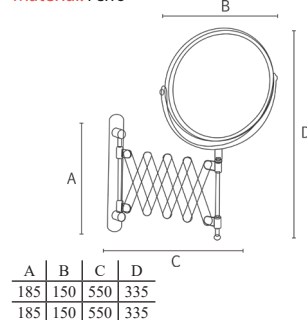

Espelho EA-L 8 Redondo 6540

Espelho EM-L 8 Retangular - E6545

Material: Ferro