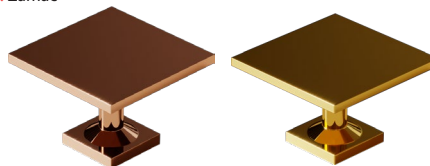

DRITO IL 1727

Material: Zamac

Acab.	020mm	040mm	060mm
Cromado	823	832	1907
Escovado	824	852	1910
Preto	25438	25439	25440
Dourado Matte	25441	25442	25443

DRITO IL 2248

Material: Zamac

Acab.	025mm	035mm
Polido	1878	1922
Cobre	17684	17793
Antique	17687	17473
Preto	21464	21465
Aço Escovado	1879	1920

DRITO IL 2249

Material: Zamac

Acabamento	022mm	030mm
Cromado	21696	21697
Preto	21700	21701
Escovado	21698	21699
Ouro Real	-	22761
Cobre Real	-	22762
Dourado Fosco	22766	22765
Grafite	23012	23011

LINHA COLONIAL