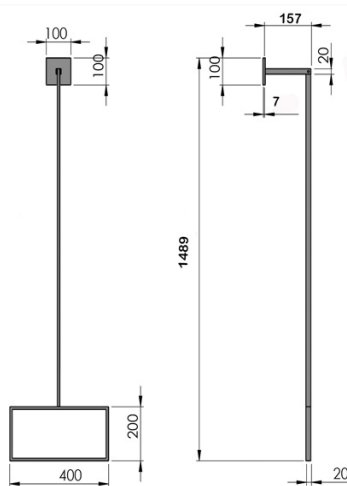

Porta Toalha IL6860 1489- Retangular