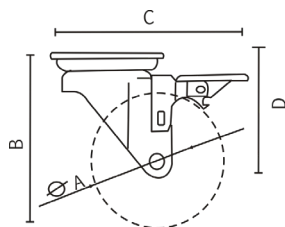

Rodízio Parafuso

Material: PU