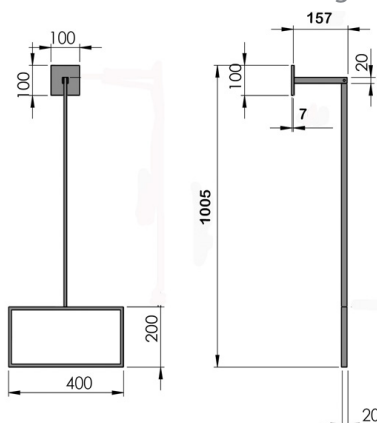

Porta Toalha IL6840 1005 - Retangular