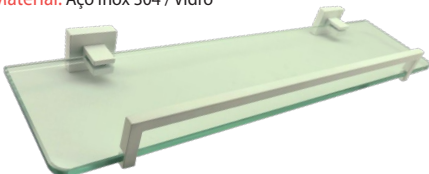

Acabamento	600mm
White	17708

Porta Toalha Argola

Material: Aço Inox 304

Acabamento	220x137x61mm
White	17710

Porta Shampoo

Material: Aço Inox 304 / Vidro

Acabamento	500x171x57
White	17709

Porta Sabonete