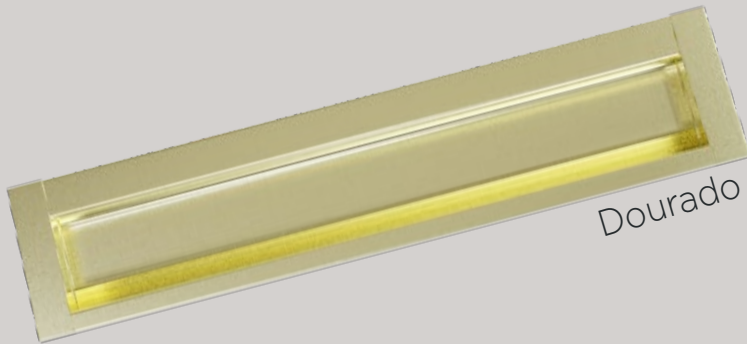

CELLENO IL 155

Modelo: Embutir

Material: Alumínio
Ponteira de Zamac

Dourado

Acab.	032mm	064mm	096mm	128mm	160mm	192mm	224mm	288mm	392mm	520mm	692mm
Anodizado	8708	8709	8710	8711	8713	8714	8715	8716	8717	8718	8719
Branco	8723	8726	8730	8729	8733	8736	8739	8743	8745	8748	8752
Preto	-	-	21798	21799	21800	21801	21802	21803	-	-	-
Dourado	-	-	21804	21810	21806	21807	21808	21809	-	-	-