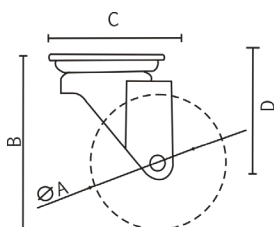

Rodízio Duplo

Material: PU