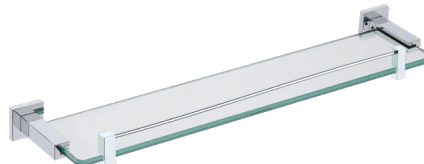

Acabamento	500x537x40mm
Cromado	8057

Porta Shampoo c/ Saboneteira e Grade

Material: Zamac/ Vidro

Acabamento	500x537x40mm
Cromado	9854

Porta Shampoo s/ Saboneteira e Grade

Material: Zamac/ Vidro

Acabamento	500x537x40mm
Cromado	9855