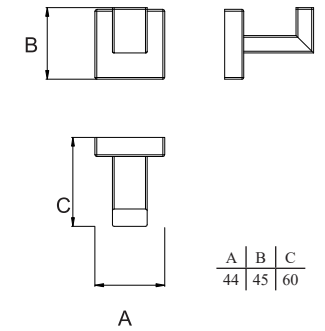

Cabide

Material: Aço Inox 304