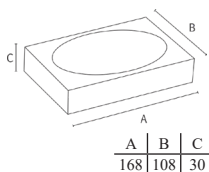

Sab. Bancada
Material: Cristal

$\frac{A}{168} \frac{B}{108} \frac{C}{30}$