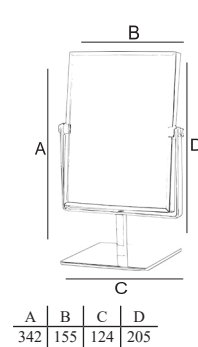

Espelho EM-L8 c/ Luz Redondo - E6570

Material: Latão