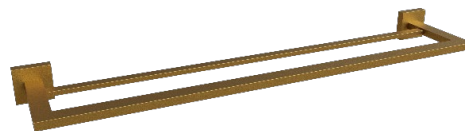

LINHA ETERNA - GOLD MATTE

Porta Toalha

Material: Aço Inox 304

Acabamento	600mm	450mm	300mm
Gold Matte	24675	24674	24673

Porta Toalha Duplo

Material: Aço Inox 304

Acabamento	600mm
Gold Matte	24676

Porta Toalha Argola