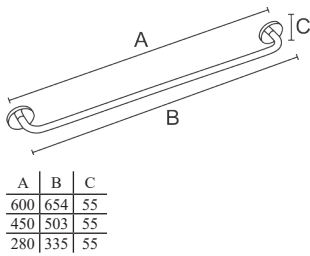

A	B	C
220	50	160

Porta Sabonete

Material: Latão/Vidro

A	B	C
38	145	102

Papeleira
Material: Latão

Cabide
Material: Latão

LINHA TAHITI

Porta Toalha
Material: Latão