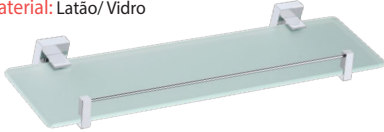

Porta Shampoo c/ Grade

Acabamento	385x530x148mm
Cromado	5666

Material: Latão/ Vidro

Acabamento	40x144x51mm
Cromado	5663

Material: Latão/ Vidro

Acabamento	40x144x51mm
Cromado	5662

Material: Latão