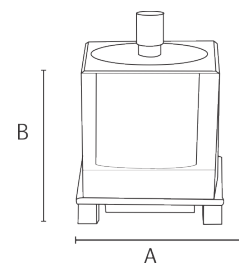

Porta Cotonete
Cristal
Material: Cristal/ Latão

$\frac{A}{135} \frac{B}{80}$