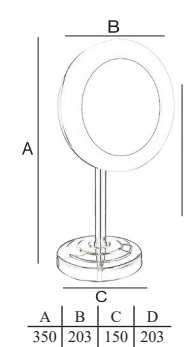

Espelho EM-L 9 Redondo - E6580

Material: Latão