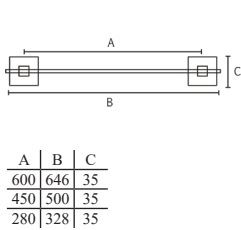

Porta Sabonete

Material: Latão