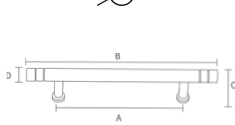

IL 02-AL

Material: Alumínio

Ø 10mm