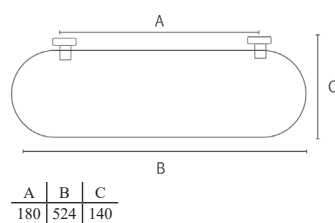

Porta Shampoo c/ Grade
Material: Latão / Vidro