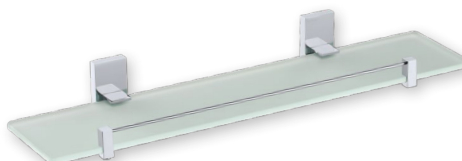

Porta Shampoo c/ Grade

Acabamento	385x530x144mm
Cromado	8669

Material: Latão/Vidro

Acabamento	145x125x70mm
Cromado	8667

Papeleira

Material: Latão

Acabamento	40x185x70mm
Cromado	8664

Papeleira Dupla

Material: Latão

Acabamento	40x320x70mm
Cromado	8665

Cabide

Material: Latão

Acabamento	40x90x70
Cromado	8666

Material: Latão/Vidro