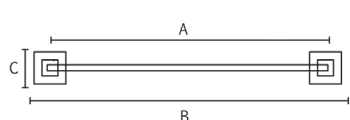

Porta Shampoo s/Sab. e Grade

Material: Zamac c/ Vidro