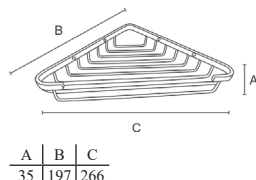

IL 9510 -
Saboneteira
Parede G **Material:** Zamac

$\frac{A}{35} \frac{B}{197} \frac{C}{266}$