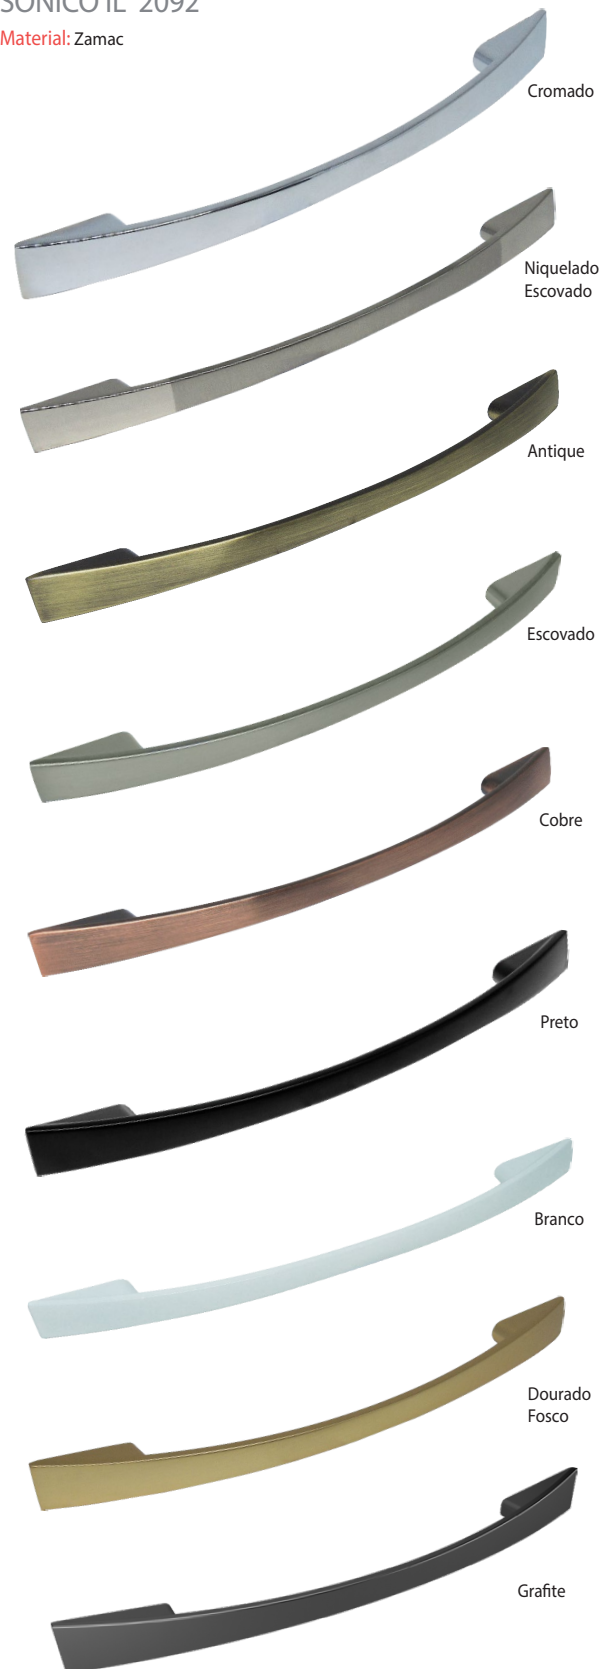

IL 252

Material: Zamac

Acab.	030mm	045mm	
Polido	1062	1125	<input type="checkbox"/>
Escovado	1061	1060	<input type="checkbox"/>

PUXADORES

SONICO IL 2092

Material: Zamac

Acab.	064mm	096mm	128mm	160mm	192mm	224mm
Antique	16337	16338	16339	16340	16341	16342
Cobre	16320	16321	16322	16323	16324	16325
Preto	16364	16365	16445	16446	16447	16448
Branco	16449	16450	16451	16452	16453	16454
Dourado Fosco	21681	21682	21683	21684	21685	21686
Grafite	25510	22511	22512	22513	22514	22515