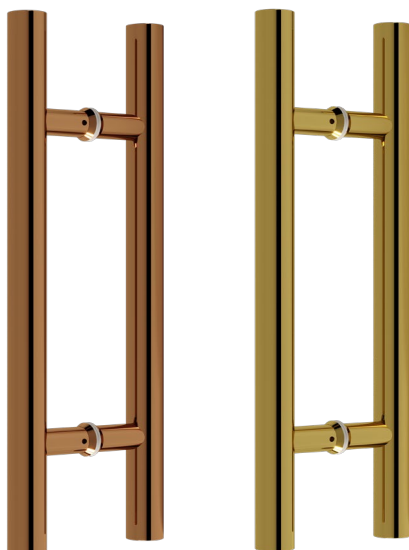

DF - 907

Material: Aço Inox 202
Aço Inox 304

Ø 25mm
Ø 32mm

Aço Inox 202

Acab.	25x300mm	25x400mm	25x500mm	25x600mm	32x300mm	32x400mm	32x600mm	32x800mm	
Polido	9655	9656	9657	-	25327	-	9658	9659	□
Escovado	9898	9899	9900	-	-	-	9901	9902	■
Preto	21606	21607	21608	21609	25328	21610	21611	21612	■

Aço Inox 304

Acab.	32x300mm	32x600mm	
Gold	22878	22879	■
Red Gold	22880	22881	■