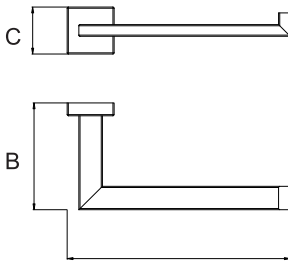

Papeleira

Material: Aço Inox 304