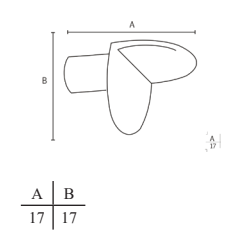

IL-5001 (SP)

Material: Zamac