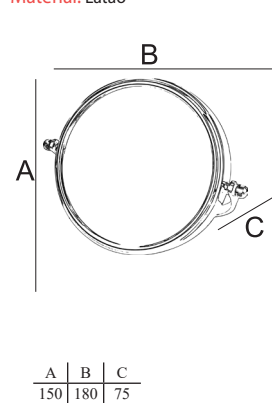

Material: Latão