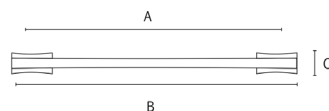

LINHA RIO

Porta Toalha

Material: Latão