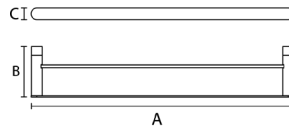

Porta Toalha Duplo

Material: Aço Inox 304