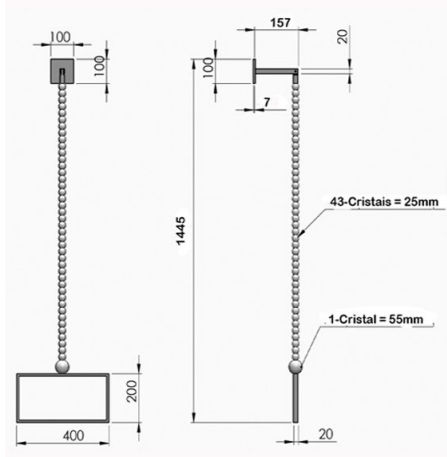

Porta Toalha IL6820 1445 Retangular Cristal