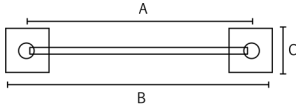

A	B	C
38	145	110

Cabide

Material: Latão

A	B	C
35	100	30

LINHA KAZA

Porta Toalha

Material: Latão

A	B	C
600	638	40
450	488	40
280	318	40