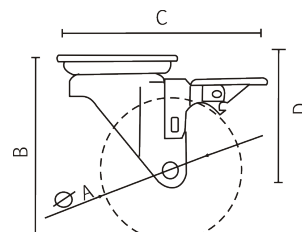

Rodízio Super Econômico

Material: PU