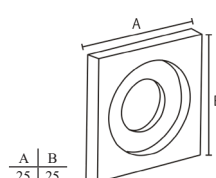

DI 460 - Acabamento

Material: Zamac