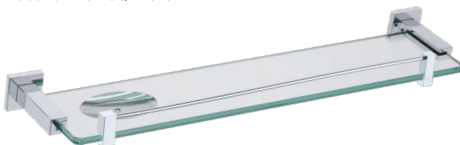

Acabamento	500x537x40mm
Cromado	8057

Porta Shampoo c/ Saboneteira e Grade

Material: Zamac/ Vidro

Acabamento	500x537x40mm
Cromado	9854

Material: Zamac/ Vidro