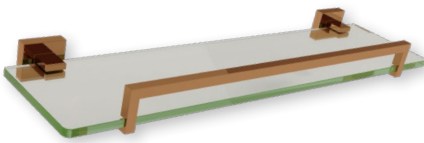

Porta Toalha Argola

Material: Aço Inox 304

Acabamento	220x137x61mm
Red Gold	17702

Porta Shampoo

Material: Aço Inox 304 / Vidro

Acabamento	500x171x57
Red Gold	17596

Porta Sabonete

Material: Aço Inox 304