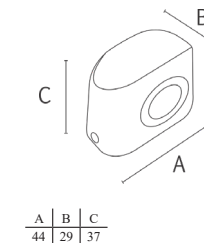

EZ-212

Material: Zamac