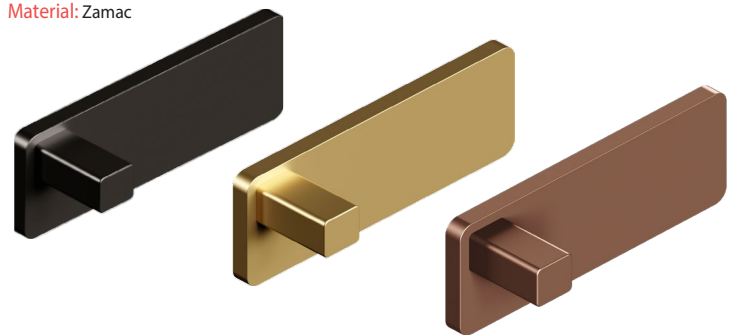

MALFA IL 1521

Material: Zamac

Acab.	032mm	064mm	096mm	128mm	160mm	224mm	288mm	
Cromado	806	809	812	814	701	703	705	
Escovado	807	810	813	700	702	704	711	

IL 1726

Material: Zamac

Acab.	064mm	096mm	128mm	160mm	192mm	224mm	288mm	
Cromado	4180	4183	4187	4190	4192	4194	4196	<input type="checkbox"/>
Escovado	4181	4185	4188	4189	4193	4195	4197	<input type="checkbox"/>

IL 1551

Material: Zamac

Acab.	064mm	096mm	128mm	160mm	192mm	224mm	
Cromado	15397	15398	15409	15411	15412	15424	<input type="checkbox"/>

PUX LEGUS IL1170

Material: Zamac

Acabamento	090x035mm	
Branco	23734	<input type="checkbox"/>
Brown	23735	<input type="checkbox"/>
Champ. Rosé	23730	<input type="checkbox"/>
Corten	23731	<input type="checkbox"/>
Grafite	23733	<input type="checkbox"/>
Prata Fosco	23732	<input type="checkbox"/>
Preto	22944	<input type="checkbox"/>
Dourado Matte	22943	<input type="checkbox"/>

PUX BELVI IL 612

Material: Zamac

Acabamento	040mm	050mm	
Cromado	170	1320	<input type="checkbox"/>
Escovado	699	1321	<input type="checkbox"/>
Preto	24138	24139	<input type="checkbox"/>
Dou. Matte	24140	24141	<input type="checkbox"/>