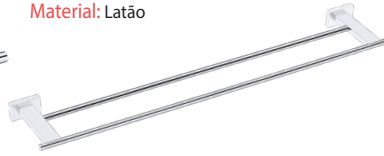

Material: Latão

Acabamento	80x80x60mm
Dourado	12258

LINHA KAROL

Porta Toalha

Material: Latão

Acabamento	600mm	450mm	280mm
Cromado	6088	6087	6086

Porta Toalha Duplo

Material: Latão