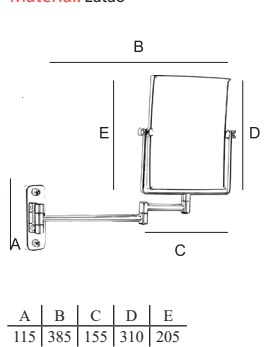

Espelho EM-L 6 Redondo- E6560

Espelho EM-L 6 Redondo- E6565

Material: Latão