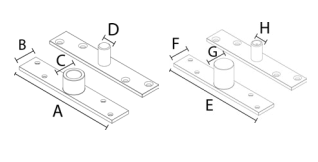

Pivot IL300

Material: Aço Inox 304