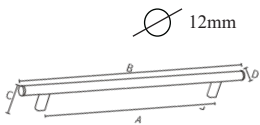

A	B	C
3300	25	20

RECALE 8040

Material: Alumínio

A	B	C	D
400	24	23	200
600	24	23	250
800	24	23	250
1000	24	23	250

IL 01

Material: Base: ABS

Tubo : Inox 304

A	B	C	D
32	59	36	12
64	90	36	12
96	116	36	12
128	155	36	12
160	187	36	12
192	209	36	12
224	251	36	12
256	283	36	12
288	306	36	12
352	379	36	12
384	412	36	12
488	510	36	12
600	628	36	12