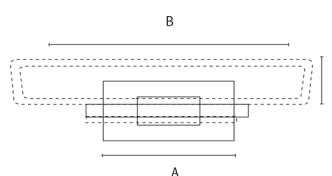

A	B	C
38	145	110

Cabide

Material: Latão

A	B	C
35	100	30

LINHA KAZA

Porta Toalha

Material: Latão

A	B	C
600	638	40
450	488	40
280	318	40