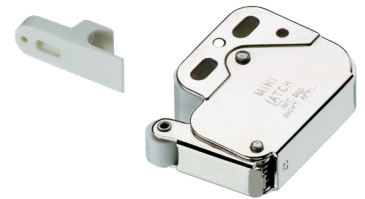

IL - 8311 - Fecho Mini Toque

Material: Ferro

Acabamento	040mm
Escovado	1157