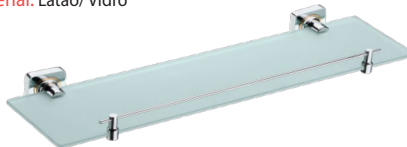

Porta Shampoo c/ Grade

Acabamento	380x530x144mm
Cromado	13151

Material: Latão