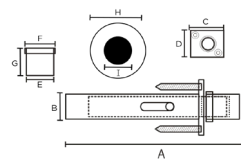

Pivot IL100

Material: Aço Inox 304