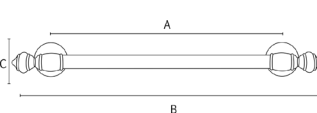

LINHA OURO REAL

Porta Toalha

Material: Latão