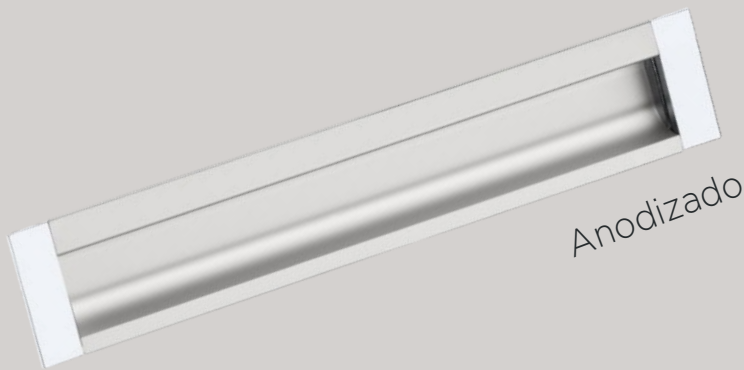

CELLENO IL 155

Modelo: Embutir

Material: Alumínio
Ponteira de Zamac

Anodizado

Acab.	032mm	064mm	096mm	128mm	160mm	192mm	224mm	288mm	392mm	520mm	692mm
Anodizado	8708	8709	8710	8711	8713	8714	8715	8716	8717	8718	8719
Branco	8723	8726	8730	8729	8733	8736	8739	8743	8745	8748	8752
Preto	-	-	21798	21799	21800	21801	21802	21803	-	-	-
Dourado	-	-	21804	21810	21806	21807	21808	21809	-	-	-