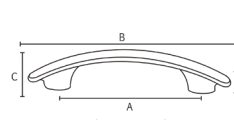

CELLENO 255

Material: Alumínio

Ponteira de Zamac

A	B	C	D
200	215	43	12
300	315	43	12
400	415	43	12
500	515	43	12
800	815	43	12
1000	1015	43	12
1500	1515	43	12
3000	3015	43	12

IL 518

Material: Zamac

A	B	C	D
64	93	18	7
96	123	19	8
128	161	20	9
160	192	23	9
192	227	26	10
224	260	25	11
256	293	32	12
288	325	30	12