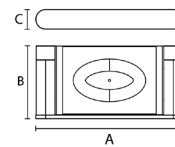

Porta Sabonete

Material: Aço Inox 304