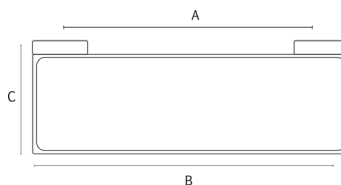

Porta Shampoo

Material: Latão / Vidro