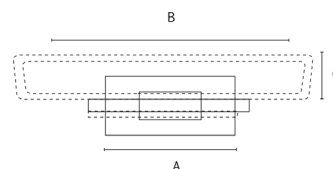

A	B	C
220	50	160

Porta Sabonete

Material: Latão/Vidro