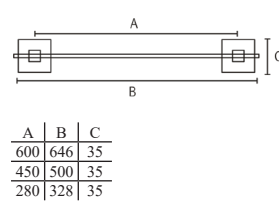

Cabide Quádruplo

LINHA ATLANTIS

Porta Toalha

Material: Latão