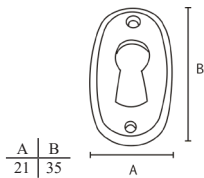

DF - 994

Material: Alumínio

ACESSÓRIOS

IL 776 - Entrada de Chave

Material: Zamac

DI 460 - Acabamento

Material: Zamac

IL - 2091