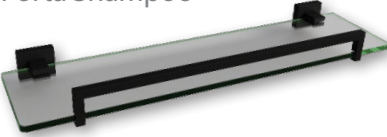

Porta Shampoo

Acabamento	500x171x57
Preto	17495

Acabamento	141x44x44
Preto	21595