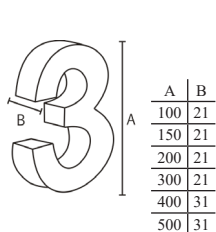

IL - ALG Caixa

Material: Aço Inox