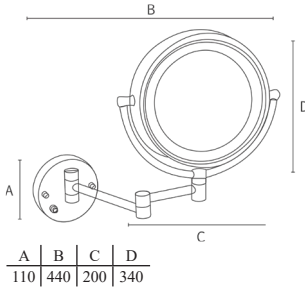

Espelho EF-L 8 c/ Luz Redondo - E6520

E S P E L H O

Espelho EF-L 8 c/ Luz Redondo - E6500

Material: Latão