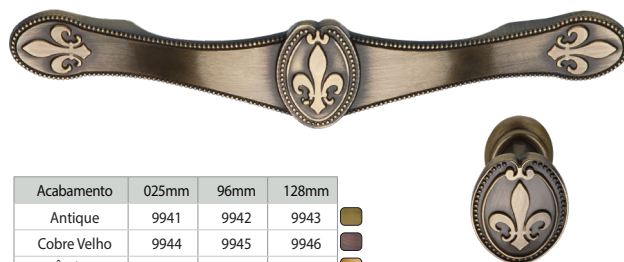

Acabamento	032mm
Antique	8915
Cobre Velho	15166
Dourado Antigo	15167

COLONIAL - 108

Material: Zamac

Acabamento	027mm	096mm	128mm
Antique	9921	9922	9923
Cobre Velho	9924	9925	9926

COLONIAL - 109

Material: Zamac

Acabamento	096mm	128mm
Antique	9927	9928
Cobre Velho	9929	9930

COLONIAL - 110

Material: Zamac

Acabamento	096mm	128mm
Antique	9931	9932
Cobre Velho	9933	9934

COLONIAL - 111

Material: Zamac

Acabamento	096mm	128mm	160mm
Antique	9935	9936	9937
Cobre Velho	9938	9939	9940

COLONIAL - 112

Material: Zamac

Acabamento	025mm	96mm	128mm
Antique	9941	9942	9943
Cobre Velho	9944	9945	9946
Âmbar	14611	-	-

COLONIAL - 113

Material: Zamac

Acabamento	025mm	96mm	128mm
Antique	9947	9948	9949
Cobre Velho	9950	9951	9952