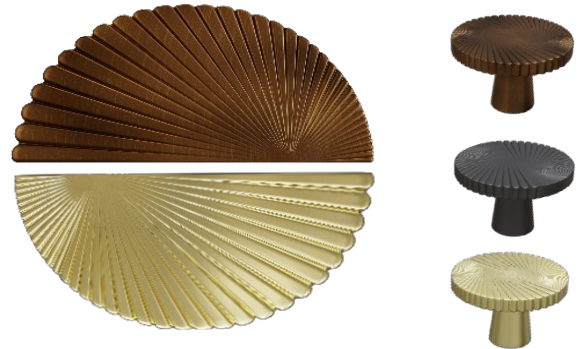

CELLENO 1610

Material: Alumínio

Acab.	45mm	176mm
Preto	24442	24446
Coffee	24443	24447
Bronze	24444	24448
Gray	24445	24449

CELLENO 1640

Material: Alumínio

CELLENO 1620

Material: Alumínio

Acab.	176mm
Preto	24450
Coffee	24451
Bronze	24452
Gray	24453

Acab.	176mm
Bronze	24452
Gray	24453

ATRI IL1680

Material: Zamac

Acab.	058 x 25mm	
Dourado Fosco	24735	
Ambar	24736	
Grafite	24737	

AURI IL1690

Material: Zamac

Acab.	038mm	87x20mm	
Dourado Fosco	24739	24741	
Ambar	24740	24742	
Grafite	24738	24743	

AURI IL1700

Material: Zamac

Acab.	035mm	111x057mm	
Dourado Fosco	24745	24748	
Ambar	24746	24749	
Grafite	24744	24747	

AURI IL1710

Material: Zamac

Acab.	050mm	94x32mm	134x069mm	
Dourado Fosco	24752	24755	24758	
Ambar	24751	24754	24757	
Grafite	24750	24753	24756	

CORIO IL1720

Material: Zamac

Acab.	064mm	
Dourado Fosco	24761	
Ambar	24760	
Grafite	24759	

NORBELLO IL1740

Material: Zamac

Acab.	096mm	128mm	160mm	192mm	224mm	288mm	
Dourado Fosco	24698	24699	24700	24701	24702	24703	
Grafite	24704	24705	24706	24707	24708	24709	
Ouro Real	24710	24711	24712	24713	24714	24715	
Cobre Real	24716	24717	24718	24719	24720	24721	