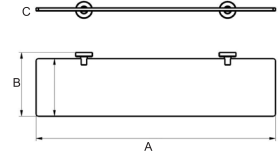

A	B	C
600	64	35
450	64	35
300	64	35

Porta Shampoo

Material: Aço Inox 304/ Vidro