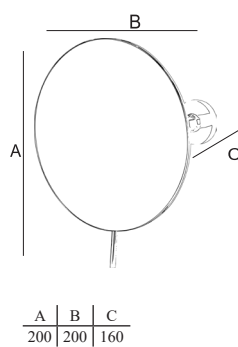

Espelho EM-L 6 Redondo- E6565

Material: Latão