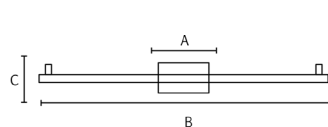

Papeleira Dupla

Material: Latão