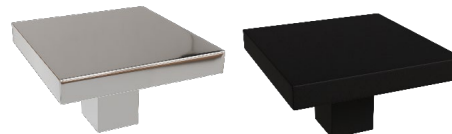

DRITO IL 1727

Material: Zamac

Acab.	020mm	040mm	060mm
Cromado	823	832	1907
Escovado	824	852	1910
Preto	25438	25439	25440
Dourado Matte	25441	25442	25443

DRITO IL 2248

Material: Zamac

Acab.	025mm	035mm
Polido	1878	1922
Cobre	17684	17793
Antique	17687	17473
Preto	21464	21465
Aço Escovado	1879	1920