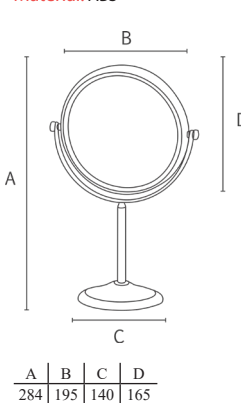

Material: ABS