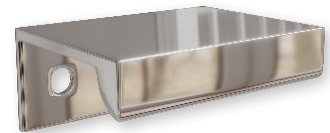

APICE IL 290

Material: Zamac

Acab.	037mm	032mm	064mm	
CRM	1576	1805	8	☐
ESCOV	1572	1799	1577	☐