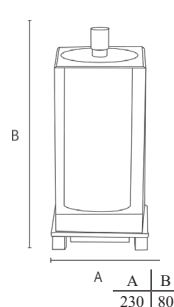

Porta Esc. de Dente
Material: Cristal/ Latão

$\frac{A}{230} \frac{B}{80}$