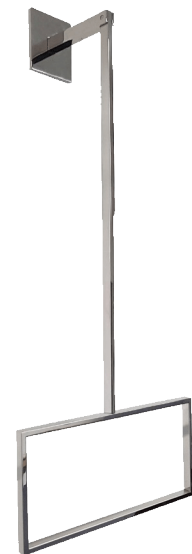

Porta Toalha IL6840
1005 - Retangular
Material: Aço Inox 304

Acabamento	1005mm
Inox Polido	17112