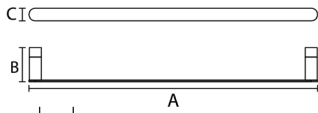

LINHA SOLANO

Porta Toalha

Material: Aço Inox 304