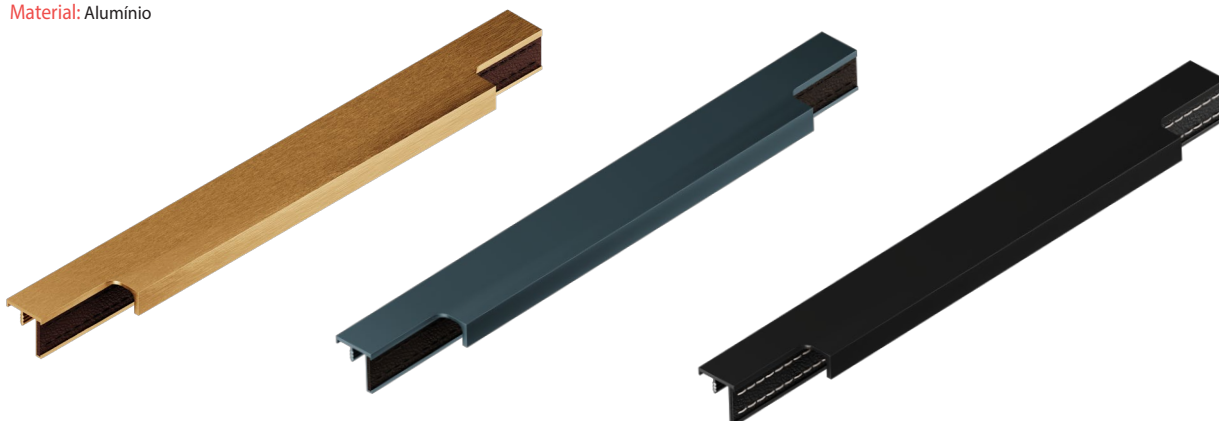

PERFIL RECALE 8030

Material: Alumínio

Acab.	3.300mm	
Bronze	24913	
Black	24912	
Gray	24911	

PERFIL RECALE 8040

Material: Alumínio

Acab.	400mm	600mm	800mm	1000mm	
Black / Black	25129	25102	25108	25112	
Black / Coffe	25097	25100	25106	25110	
Black / Gray	25096	25099	25105	25109	
Black / White	25098	25101	25107	25111	
Bronze / Black	25116	25120	25124	25128	
Bronze / Coffe	25114	25118	25122	25126	
Bronze / Gray	25113	25117	25121	25125	
Bronze / White	25115	25119	25123	25127	
Gray / Black	25082	25086	25095	25088	
Gray / Coffe	25080	25084	25093	25089	
Gray / Gray	25081	25085	25094	25090	
Gray / White	25079	25083	25092	25087	

LINHA ECONÔMICA

Valorizar os móveis planejados, garantindo qualidade e inovação.

Os puxadores da Linha Econômica trazem harmonia para o ambiente, adaptando às diferentes ideias de decoração.

**Toque simples,
moderno e
econômico**