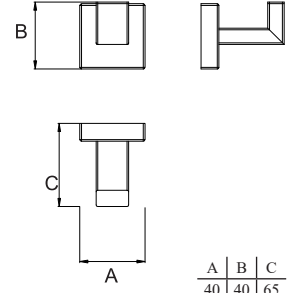

A	B	C
158	65	40

Cabide

Material: Aço Inox 304