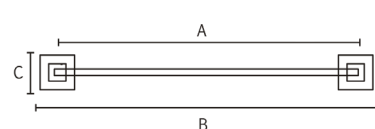

Porta Shampoo c/Sab. e Grade

Material: Zamac c/ Vidro