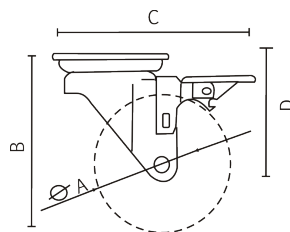

Rodízio Econômico

Material: PU