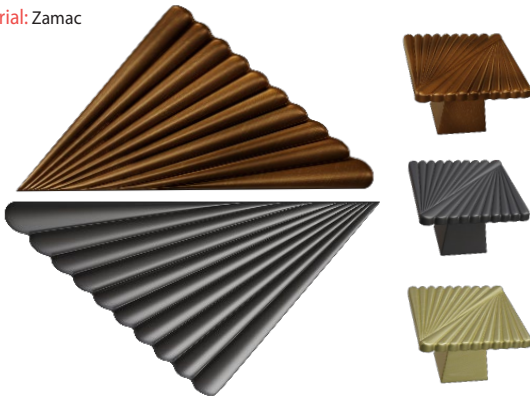

CELLENO 1610

Material: Alumínio

Acab.	45mm	176mm
Preto	24442	24446
Coffee	24443	24447
Bronze	24444	24448
Gray	24445	24449

CELLENO 1640

Material: Alumínio

CELLENO 1620

Material: Alumínio

Acab.	176mm
Preto	24450
Coffee	24451
Bronze	24452
Gray	24453

Acab.	176mm
Bronze	24452
Gray	24453

ATRI IL1680

Material: Zamac

Acab.	058 x 25mm	
Dourado Fosco	24735	
Ambar	24736	
Grafite	24737	

AURI IL1690

Material: Zamac

Acab.	038mm	87x20mm	
Dourado Fosco	24739	24741	
Ambar	24740	24742	
Grafite	24738	24743	

AURI IL1700

Material: Zamac

Acab.	035mm	111x057mm	
Dourado Fosco	24745	24748	
Ambar	24746	24749	
Grafite	24744	24747	

AURI IL1710

Material: Zamac

Acab.	050mm	94x32mm	134x069mm	
Dourado Fosco	24752	24755	24758	
Ambar	24751	24754	24757	
Grafite	24750	24753	24756	