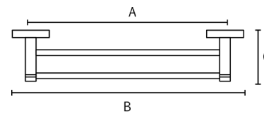

A	B	C
40	164	175

Porta Toalha Duplo

Material: Latão