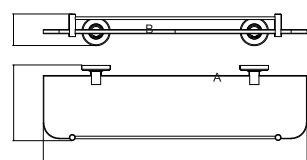

Porta Shampoo c/ Grade

Material: Aço Inox 304/ Vidro