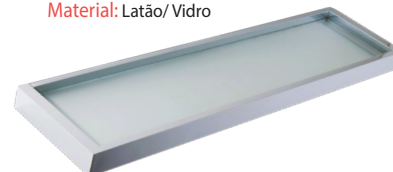

Papeleira

Material: Latão

Acabamento	78x144x114mm
Cromado	13127

Porta Shampoo

Material: Latão/ Vidro

Acabamento	560x142x30mm
Cromado	13131

Porta Sabonete

Material: Latão/ Vidro