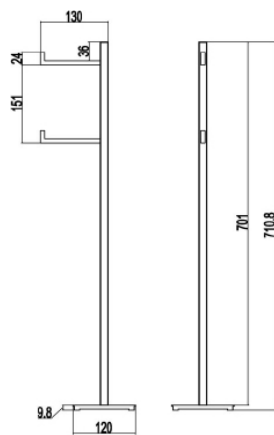

IL9710-Papeleira de Piso

Material: Aço Inox 304