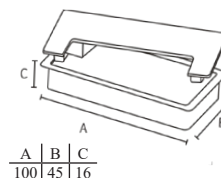

IL - 2091

Material: Zamac