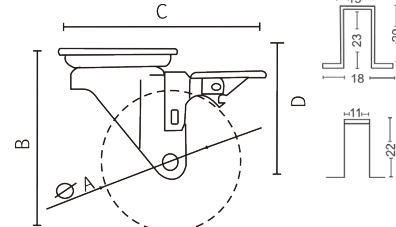

Rodízio Pino

Material: PU

A	B	C	D	Carga
35	45	46	37	30kg
50	65	46	46	40kg
75	98	69,5	70	50kg
100	125	77	84,4	60kg

BANHO

LINHA FATTO

Porta Toalha

Material: Aço Inox 304

A	B	C
600	70	30
450	70	30
300	70	30