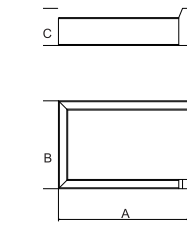

Papeleira

Material: Aço Inox 304