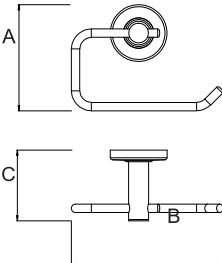

Papeleira

Material: Aço Inox 304