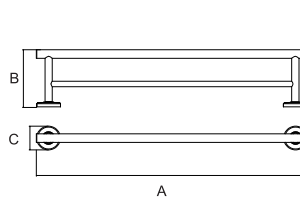

Porta Toalha Duplo

Material: Aço Inox 304