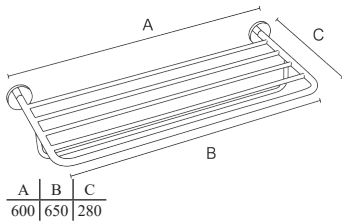

Porta Toalha Rack
Material: Latão