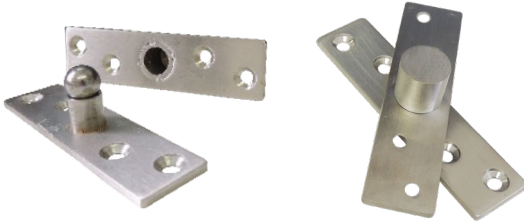

PIVOT

Pivot Inox

Material: Aço Inox 304

Aponte a câmera do seu celular para o QRcode e acesse o Manual de Instalação

Acabamento	Carga 120kg	Carga 280kg	Carga 380kg
Escovado	3996 <input type="checkbox"/>	8872 <input type="checkbox"/>	23637 <input type="checkbox"/>

Pivot - 60kg / Roseta

Material: Aço Inox 304

Acabamento	Carga 60kg
Escovado	13835 <input type="checkbox"/>

Pivot IL300

Material: Aço Inox 202

Acabamento	Carga 80kg
Escovado	14555

Pivot IL300

Material: Aço Inox 304