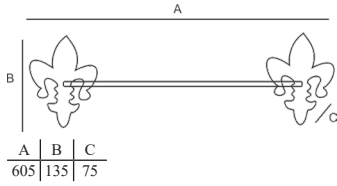

Porta Sabonete

LINHA MEDIEVAL

Porta Toalha

Material: Ferro