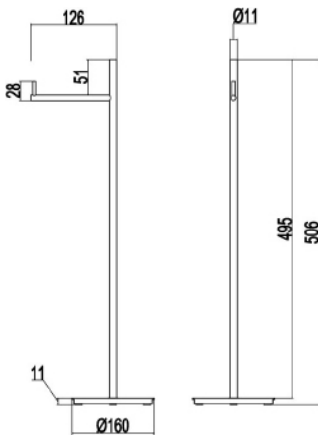

IL9730 - Papeleira de Piso

Material: Aço Inox 304