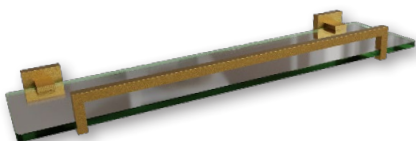

Porta Shampoo

Material: Aço Inox 304 / Vidro

Acabamento	500x171x57
Gold Matte	24679

Papeleira

Material: Aço Inox 304

Acabamento	192x91x44mm
Gold Matte	24672

Material: Aço Inox 304

Acabamento	148x134x44mm
Gold Matte	24678

Cabide

Material: Aço Inox 304

Acabamento	44x45x60mm
Gold Matte	24671