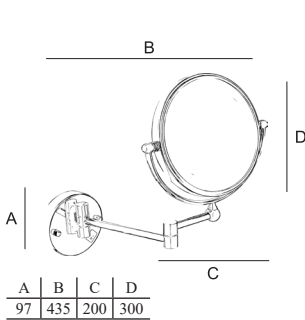

Espelho EF-L 8 Retangular -

Espelho EA-L 8 Redondo 6540

Material: Latão