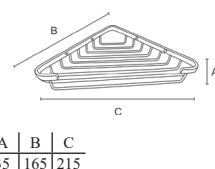

IL 9510 -
Saboneteira
Parede G **Material:** Zamac

$\frac{A}{35} \frac{B}{165} \frac{C}{215}$