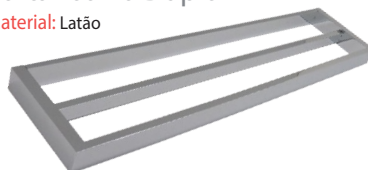

Acabamento	600mm	450mm	280mm
Cromado	13122	13123	13124

Porta Toalha Duplo

Material: Latão

Acabamento	600mm
Cromado	13125

Material: Latão