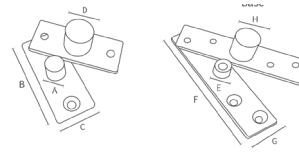

Pivot IL300

Material: Aço Inox 202