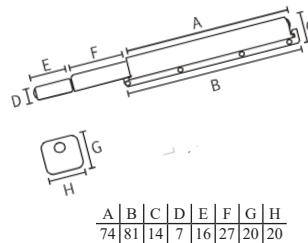

IL - 8312 - Pulsador

Material: Plástico