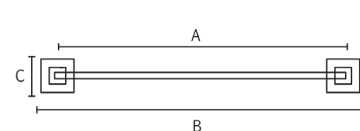

Porta Shampoo c/

Material: Zamac c/ Vidro