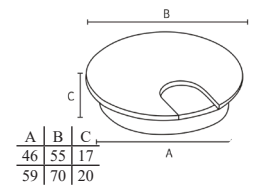

IL - 8455 - Guia Cabo

Material: Zamac