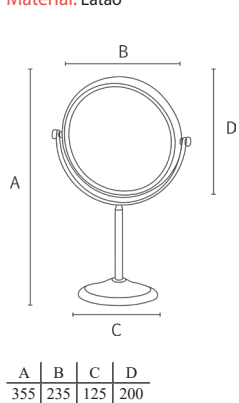

Material: Latão