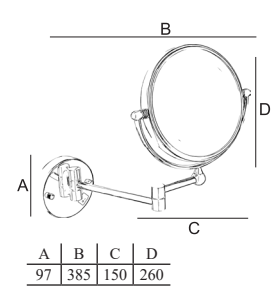

Espelho EF-L 6 c/ Luz Redondo - E6515

Espelho EA-L 6 Retangular E6530

Material: Latão