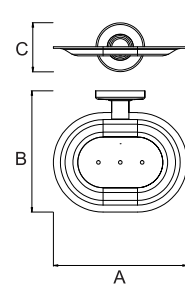

Porta Sabonete

Material: Aço Inox 304