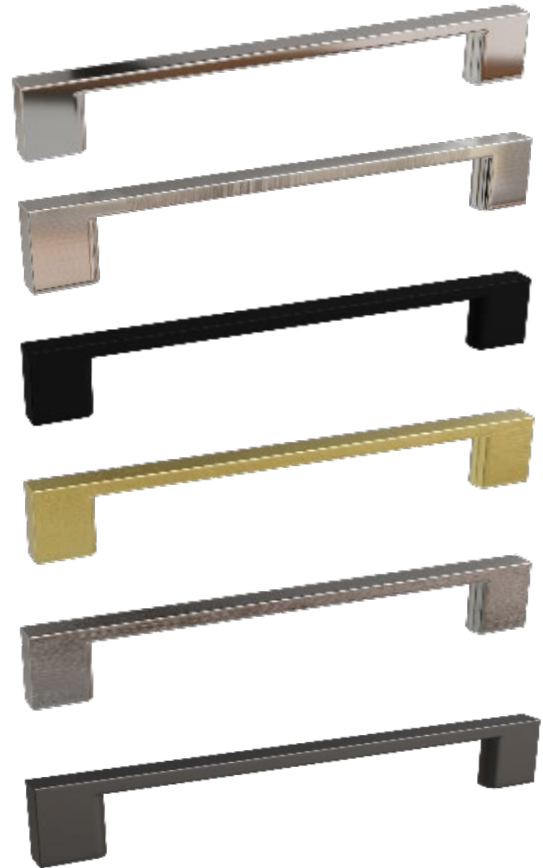

LIVERI IL 950

Material: Zamac

Acab.	064mm	096mm	128mm	160mm	192mm	224mm	256mm	288mm	392mm	
Cromado	2507	2506	2505	2504	3839	2503	10902	3230	9071	☐
NI/AE	3172	3175	3176	3177	3777	3178	17993	3179	9073	☐
Preto	21573	21574	21575	21577	21578	21579	-	-	-	☐
Dou.Fosco	21687	21688	21689	21690	21691	21692	-	-	-	☐
Escovado	2513	2512	2510	2509	3840	2508	10901	3228	9072	☐
Grafite	23284	23285	23286	23287	23288	23289	-	-	-	☐

IL 4518

Material: Zamac

Acab.	064mm	096mm	128mm	160mm	192mm	224mm	288mm	392mm	
Cromado	786	815	818	822	5974	825	828	829	☐
Escovado	656	667	671	680	5975	753	775	781	☐

IL 252

Material: Zamac

Acab.	030mm	045mm	
Polido	1062	1125	☐
Escovado	1061	1060	☐