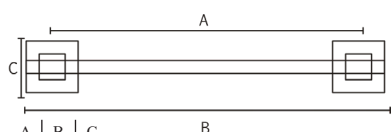

Material: Latão

A	B	C
72	305	30

LINHA STYLE

Porta Toalha

Material: Zamac/Latão

A	B	C
600	660	40
450	508	40
280	340	40

Papeleira

Material: Zamac/Latão