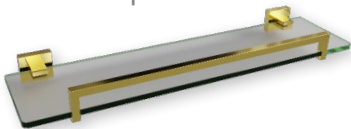

Porta Shampoo

Acabamento	500x171x57
Gold	21543

Acabamento	141x44x44
Gold	21596

Acabamento	192x91x44mm
Gold	21541