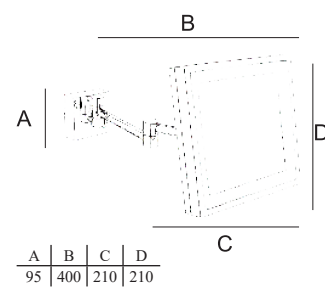

Espelho EF-9 c/ Luz Quadrado - E 6505

Espelho EP-F 6 Pantográfico- E6575

Material: Latão