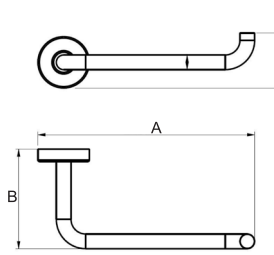

A	B	C
128	95	35

Papeleira

Material: Aço Inox 304