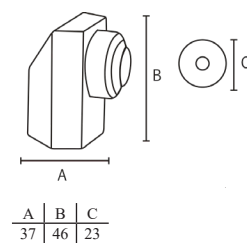

CPM-400

Material: Zamac