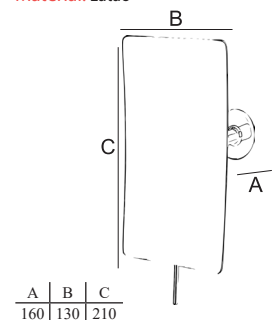

Espelho EM-L 8 c/ Luz Redondo E6550

Espelho EM-L 6 Redondo- E6555

Material: Latão