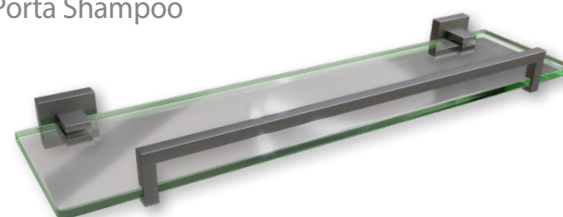

Porta Sabonete

Material: Aço Inox 304

Acabamento	148x134x44mm
Gold Matte	24678

Cabide

Material: Aço Inox 304

Acabamento	44x45x60mm
Gold Matte	24671

ETERNA - ONIX

Material: Aço Inox 304

Porta Toalha

Acabamento	600mm	450mm	300mm
Onix	24863	24862	24861

Porta Shampoo

Acabamento	500x171x57
Onix	24866

Porta Toalha Duplo

Acabamento	600mm
Onix	24864

Porta Toalha Argola

Acabamento	220x137x61mm
Onix	24865