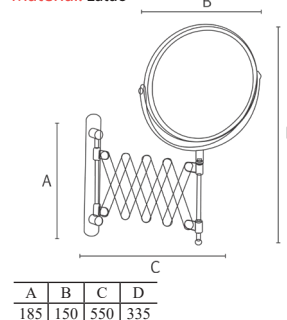

Espelho EM-L 8 Retangular - E6545

Espelho EM-L 8 c/ Luz Redondo E6550

Material: Latão