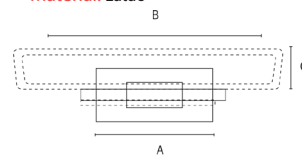

Porta Sabonete

Material: Latão