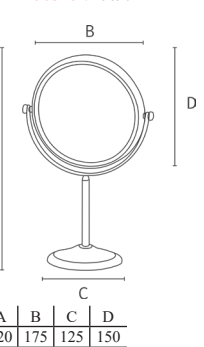

Espelho EM-L 9 c/ Luz Redondo E6585

Material: Latão