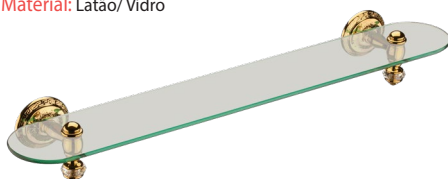

Acabamento	40x275x40mm
Cromado	6067

Cabide

Material: Latão

Acabamento	40x86x40mm
Cromado	6068

LINHA MARROCOS

Porta Toalha

Material: Latão

Acabamento	600mm	450mm	280mm
Dourado	12264	12263	12262

Porta Toalha Argola

Material: Latão

Acabamento	58x320x160mm
Dourado	12268

Porta Sabonete

Material: Latão/ Vidro

Acabamento	170x108x58mm
Dourado	12267

Porta Shampoo

Material: Latão/ Vidro

Acabamento	385x533x145mm
Dourado	12269

Papeleira

Material: Latão

Acabamento	58x208x58mm
Dourado	12265

Cabide

Material: Latão

Acabamento	58x85x75mm
Dourado	12266

LINHA OURO REAL