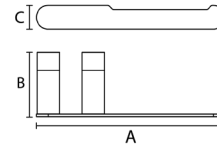

Porta Toalha Slim

Material: Aço Inox 304