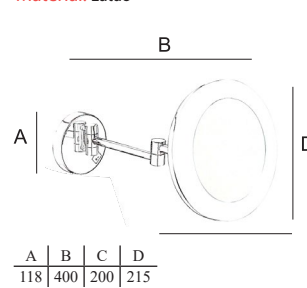

Espelho EF-L 8 c/ Luz Redondo - E6510

Espelho EP-L 6 Pantográfico- E6525

Material: Latão